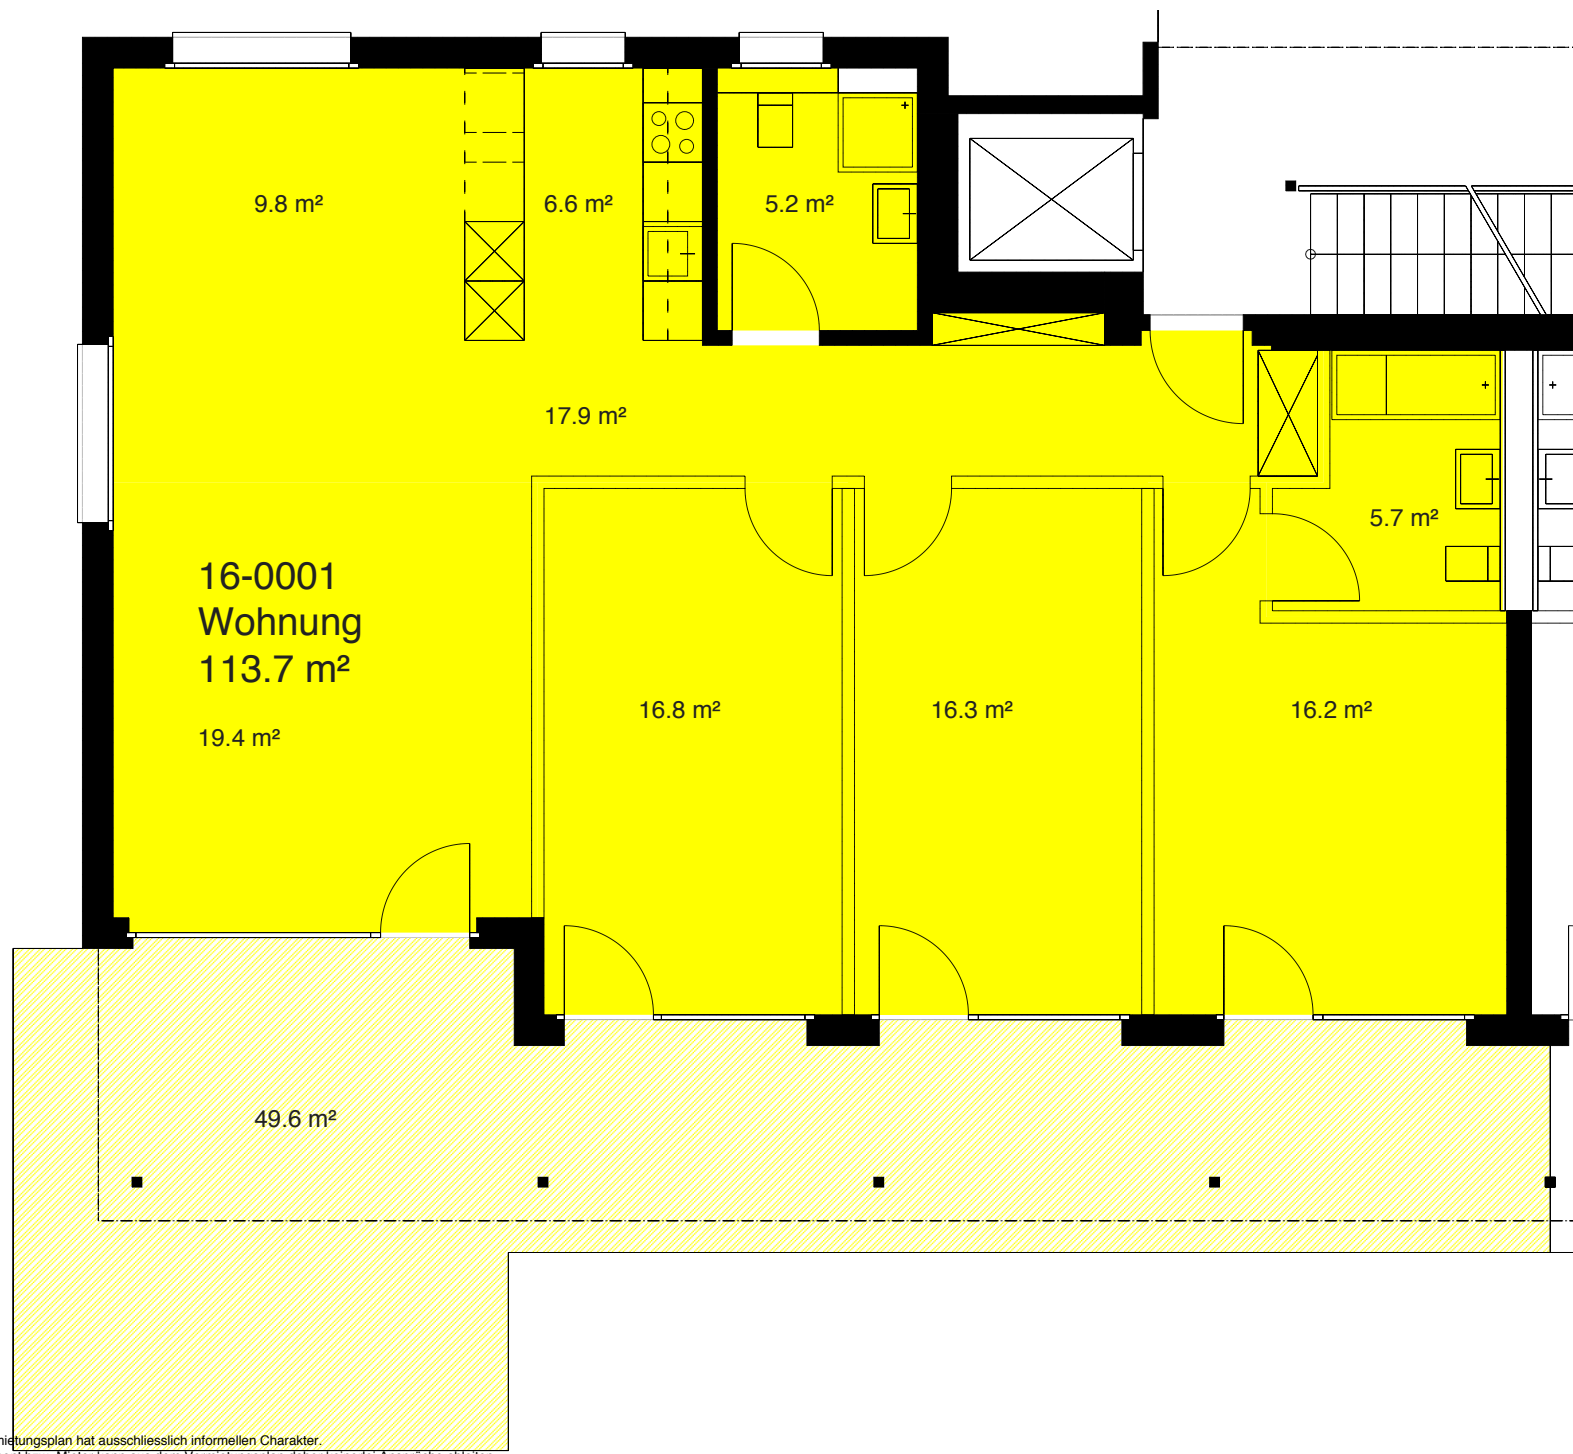

Liegenschafts-Nr.: 10146
Adresse: Siedlungsstrasse 1-12a
3603 Thun
Nutzungsart: Wohnliegenschaft
Bewirtschafter: Wincasa AG
Druckdatum: 27.06.2017
Aktuelle Situation
Etage: Erdgeschoss
Siedlungsstrasse 12/12a

Vermietungsplan Mietobjekt

Fläche
■ 16-0001

16-0001
Wohnung
113.7 m²
19.4 m²

49.6 m²

Dieser Vermietungsplan hat ausschliesslich informellen Charakter.
Der Interessent bzw. Mieter kann aus dem Vermietungsplan daher keinerlei Ansprüche ableiten.
Für Mietflächen, Masse, Grundrisse, Einbauelemente, Türanschläge usw. gelten ausschliesslich die in der Hauptmietvertragsurkunde gemachten Angaben.